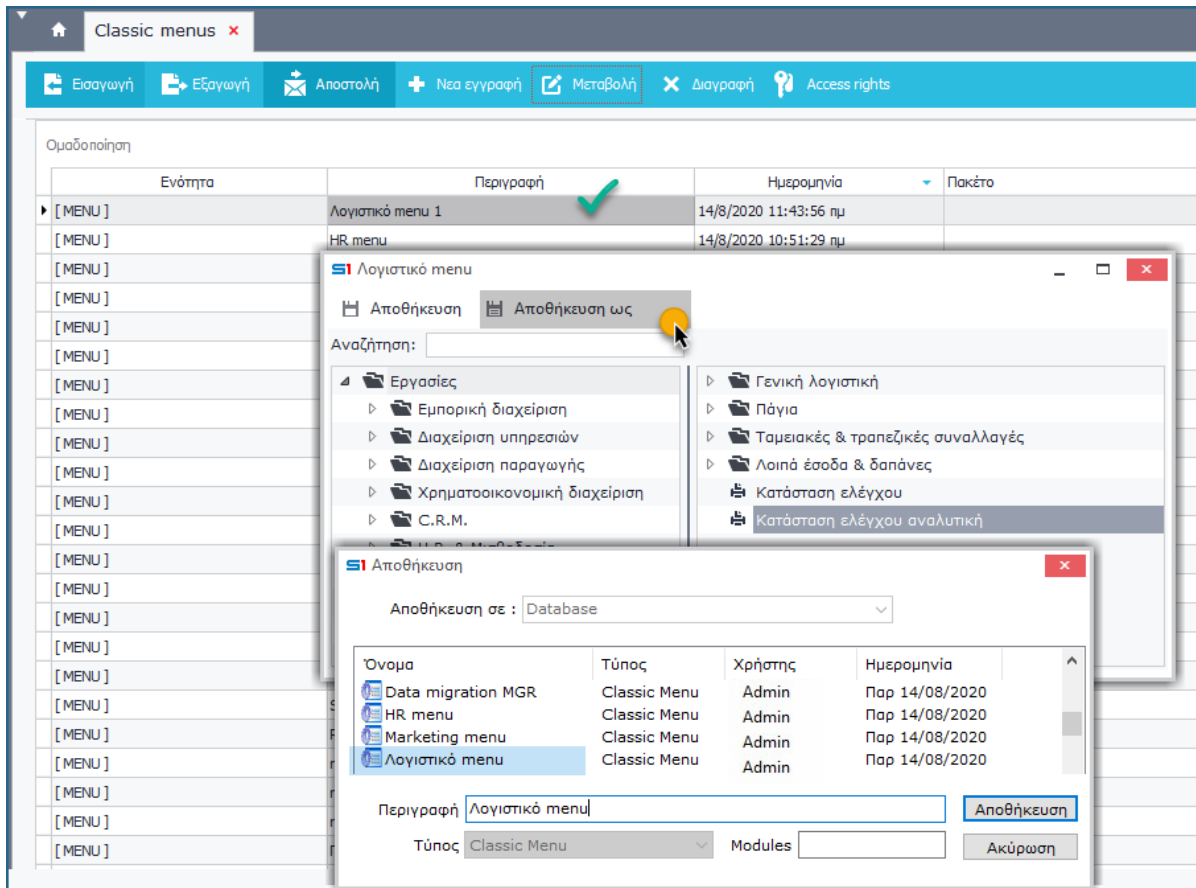

Classic menus drag & drop.