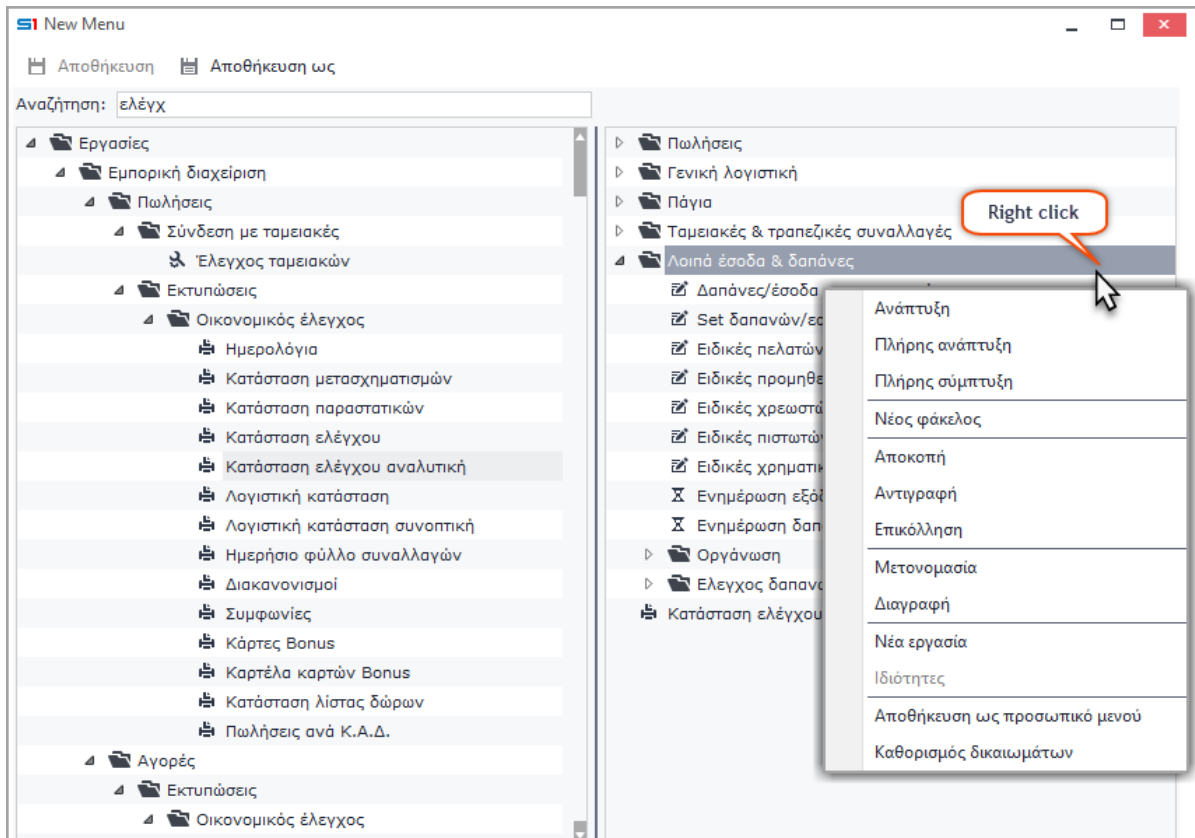

4

Classic menu, « » . , Classic Menus, «: Menu (classic)».

, Classic menus.