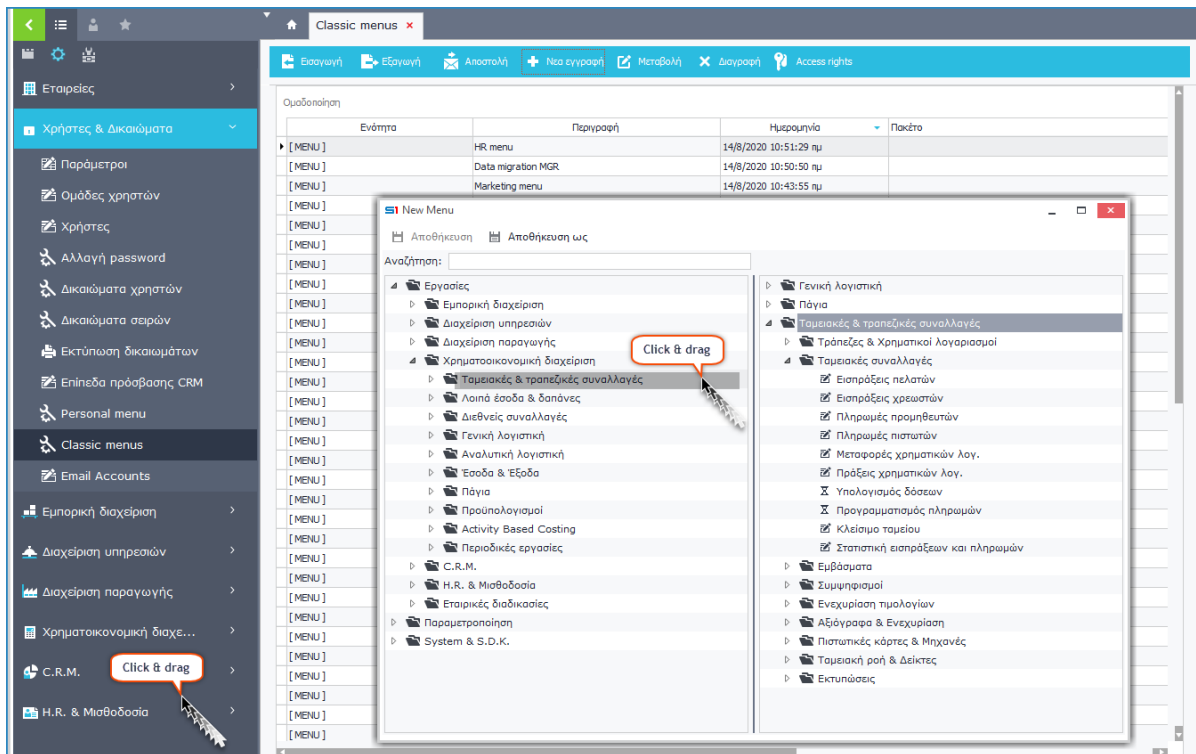

3

menu :

- menu - ,
- , , , drag& drop,
- menu , path directory,
- , menu, ,
- menu **menu** .
- .