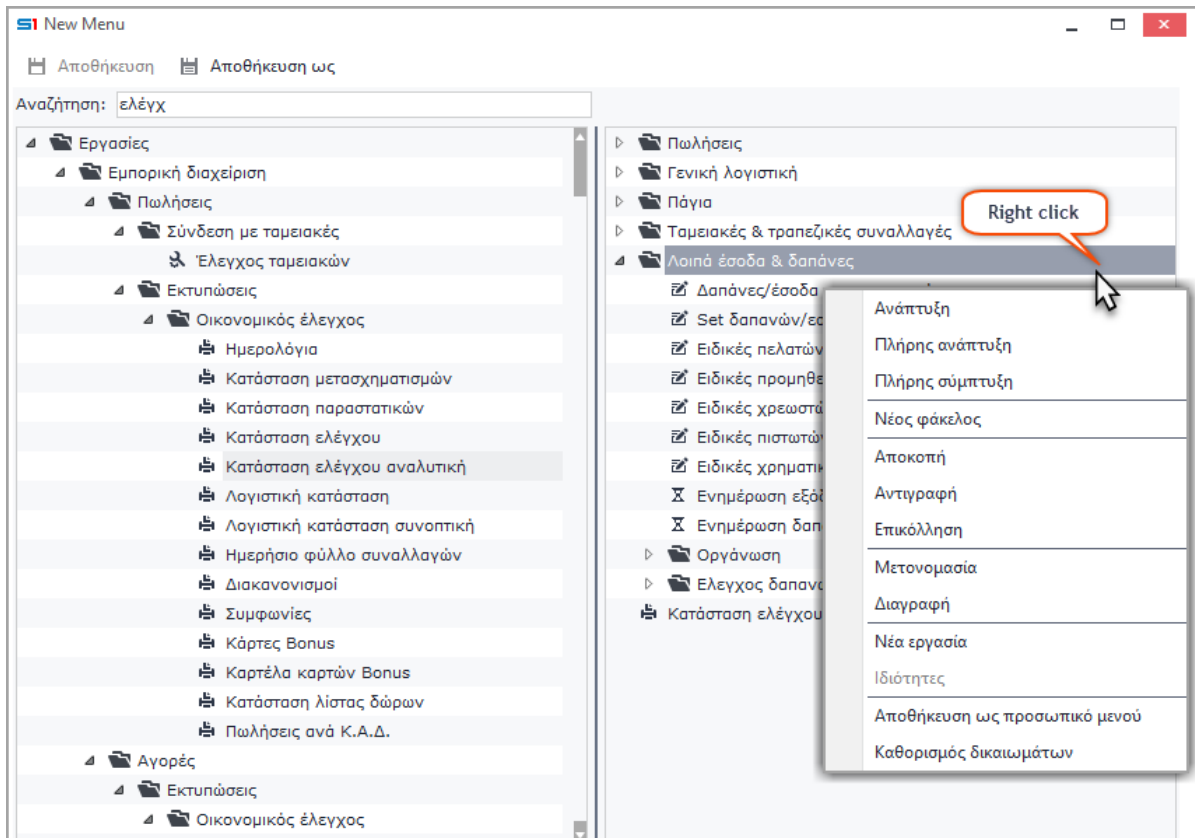

3

menu :

- menu - ,
- , , , drag& drop,
- menu , path directory,
- , menu, ,
- menu **menu** .
- .

4

Classic menu, « » , Classic Menus, «: Menu (classic)».

, Classic menus.

Classic menus drag & drop.

[Back to Top](#)