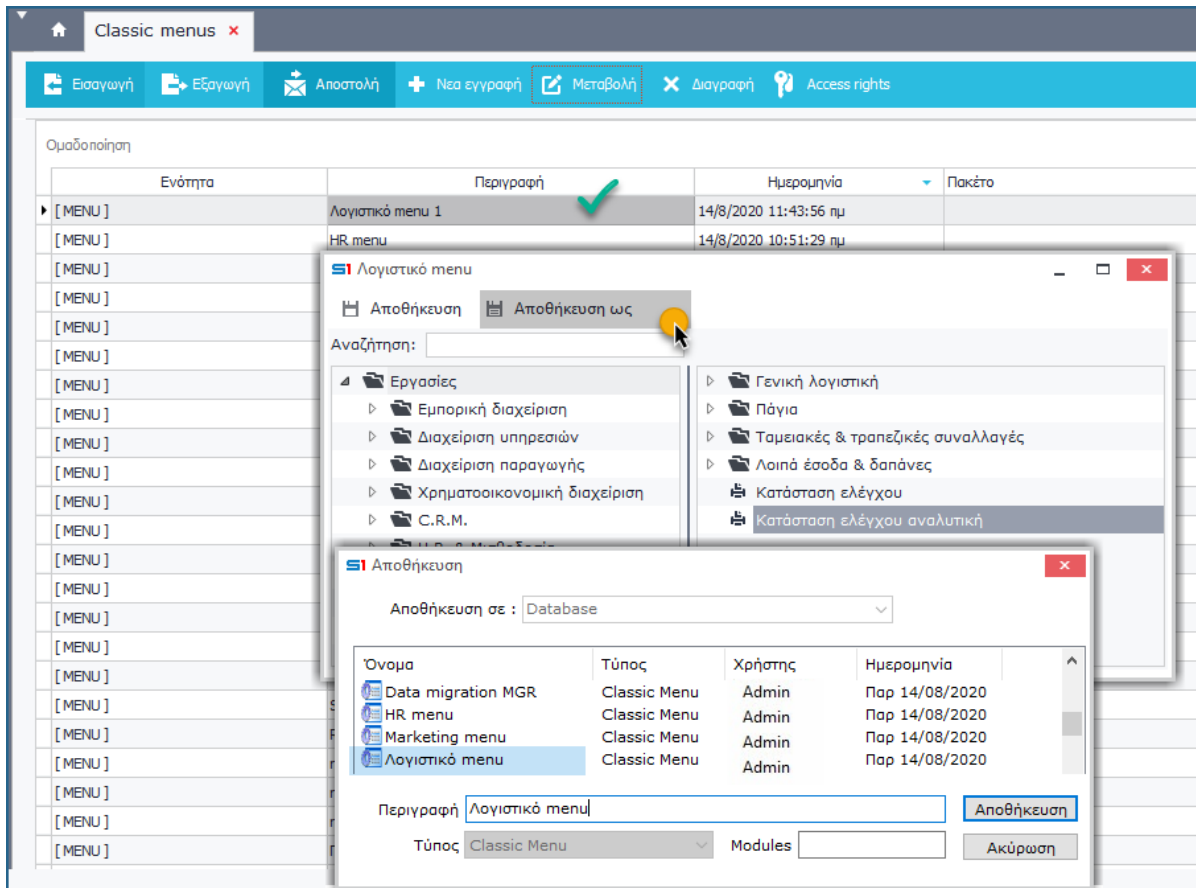

3

menu :

- menu - ,
- , , , drag& drop,
- menu , path directory,
- , menu, ,
- menu **menu** .
- .

4

Classic menu, « » , Classic Menus, «: Menu (classic)».

, Classic menus.

Classic menus drag & drop.

[Back to Top](#)