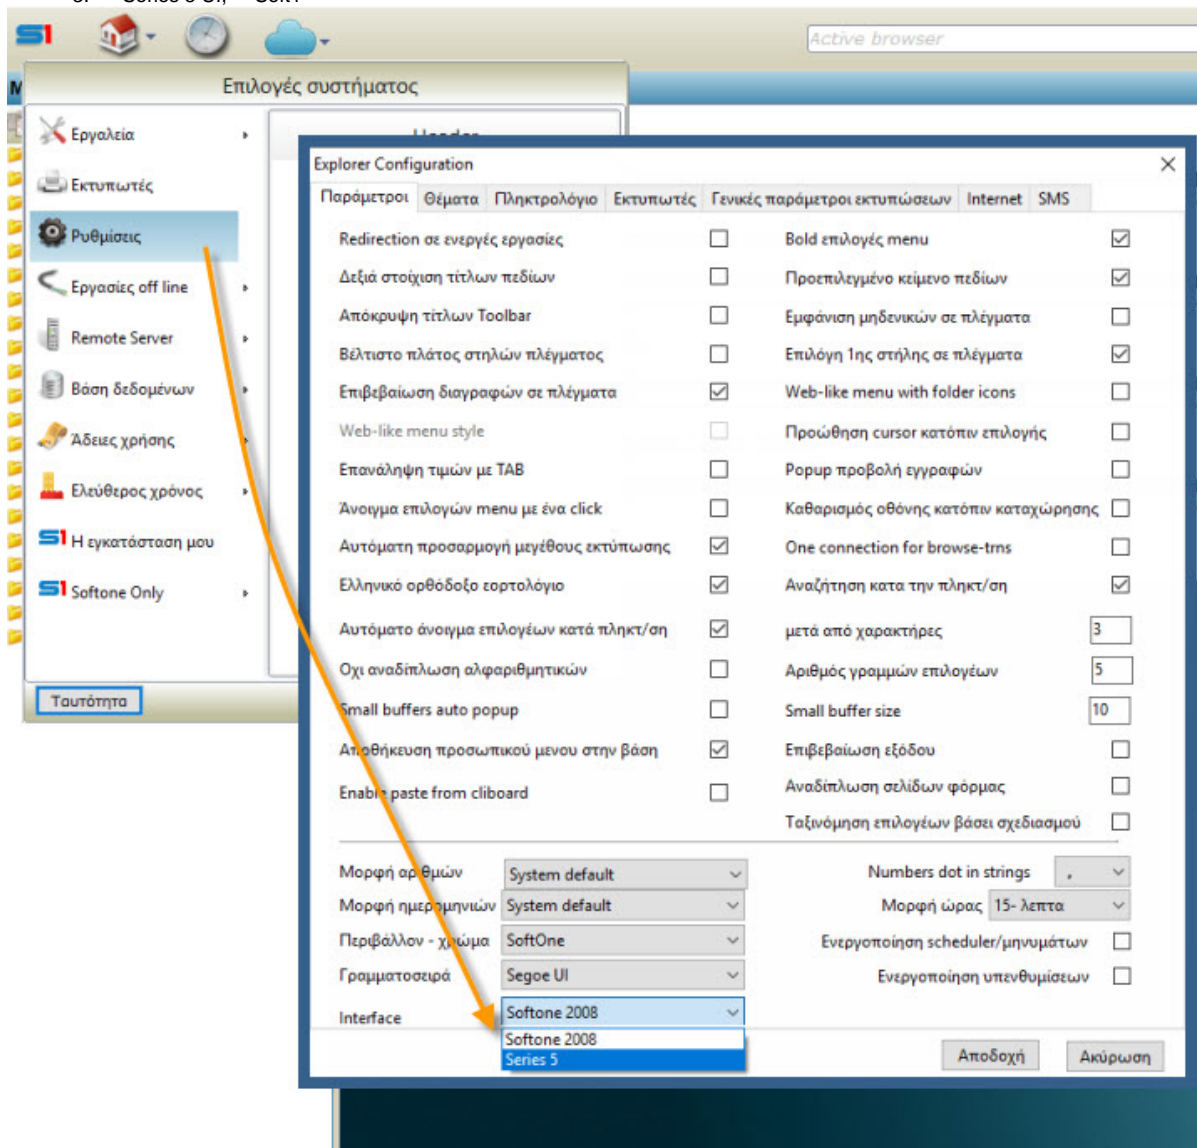

Soft1 login

Your Rating:

Results:

2 rates

, "Soft1", , on-premise off-premise .

Series 5 UI Soft1, :

- [Series 5 New UI](#)
- [On Premise](#)
- [Azure Cloud](#)

Series 5 , :

1. **Soft1 5.00.517.11017** .
2. **Interface :**

- **Series 5 UI**
- **Softone 2008 UI**

3. Series 5 UI, Soft1

On-premise :

- : ,
- : username ().
- **Password:** Password ().
- : «»
- : .
- : .

<>, / Soft1 .