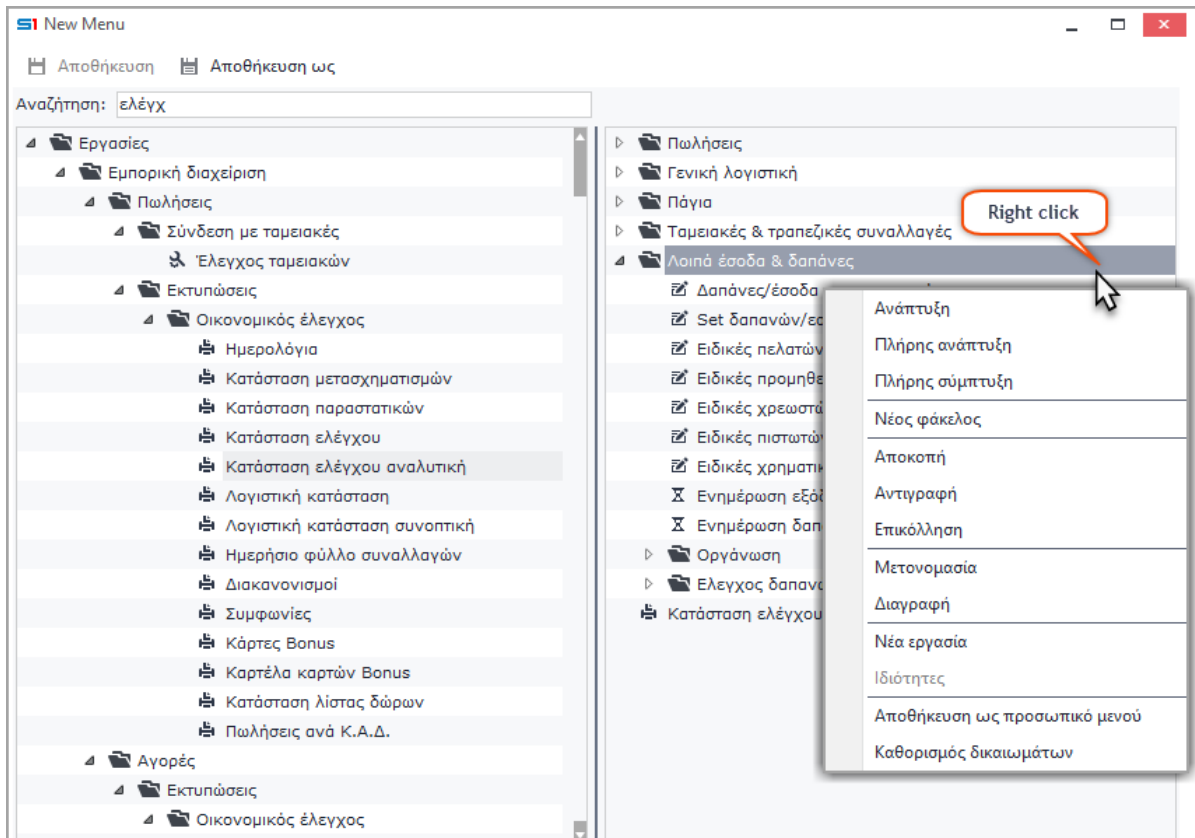

4

Classic menu, « » , Classic Menus, «: Menu (classic)».

, Classic menus.