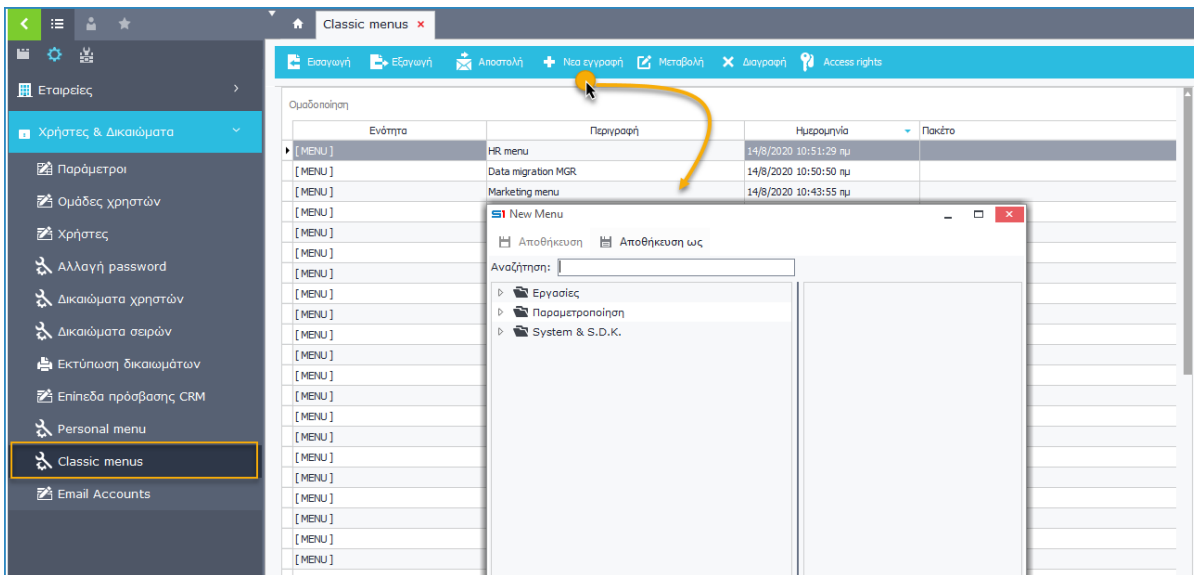

Classic menus

Your Rating:

Results:

2 rates

Classic menus

Classic menus menus Soft1.
Classic menus , O , ' Soft1 .

classic menu

Classic menu :

1
menu > & , Classic menus « ».

2
Drag & Drop , , pop-up , Soft1 .

, « » drag & drop menu.