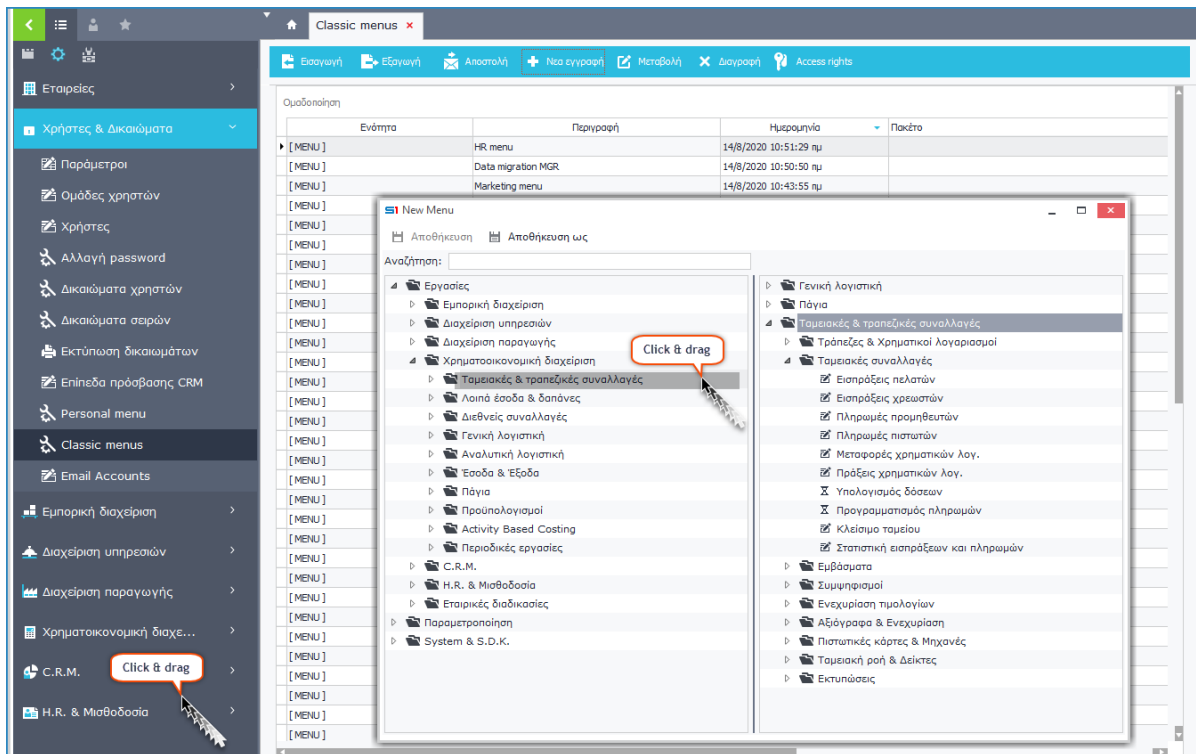

3

menu :

- menu - ,
- , , , drag& drop,
- menu , path directory,
- , menu, ,
- menu menu .
- .