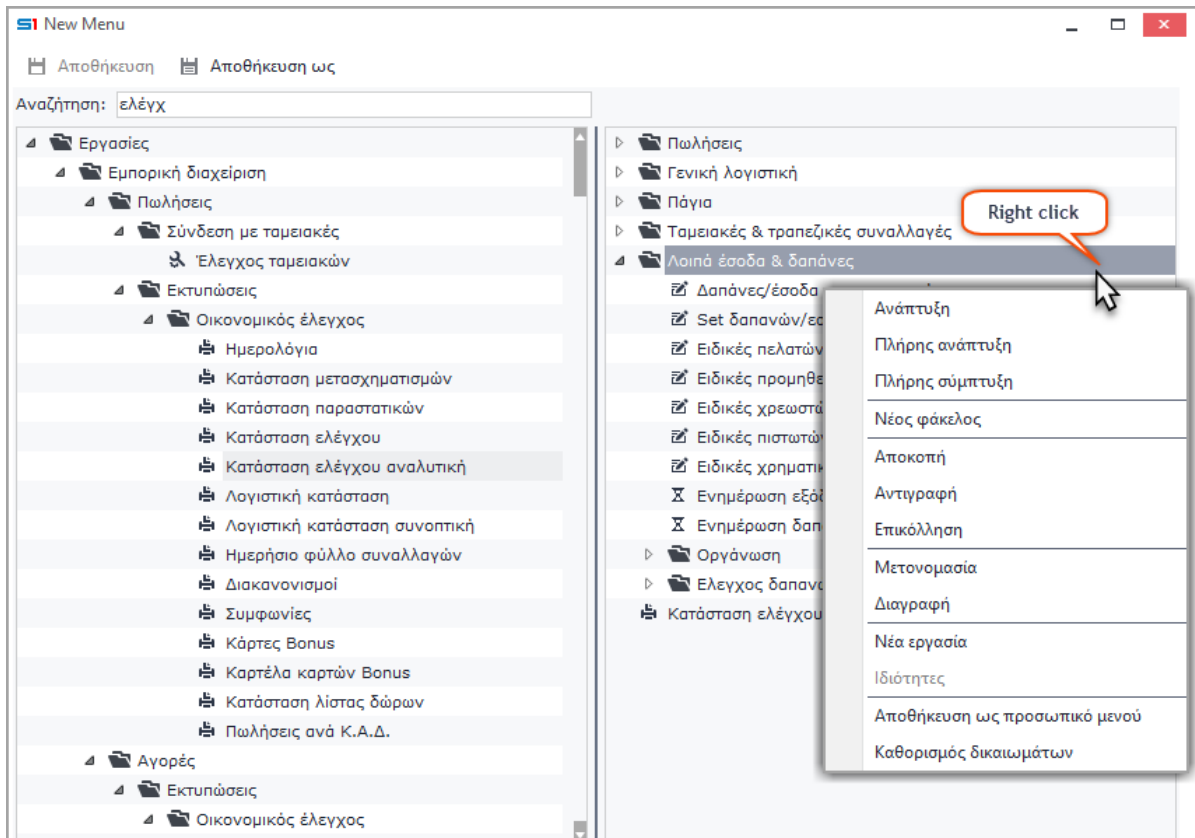

3

menu :

- menu - ,
- , , , drag& drop,
- menu , path directory,
- , menu, ,
- menu menu .
- .

4

Classic menu, « » , Classic Menus, «: Menu (classic)».

, Classic menus.