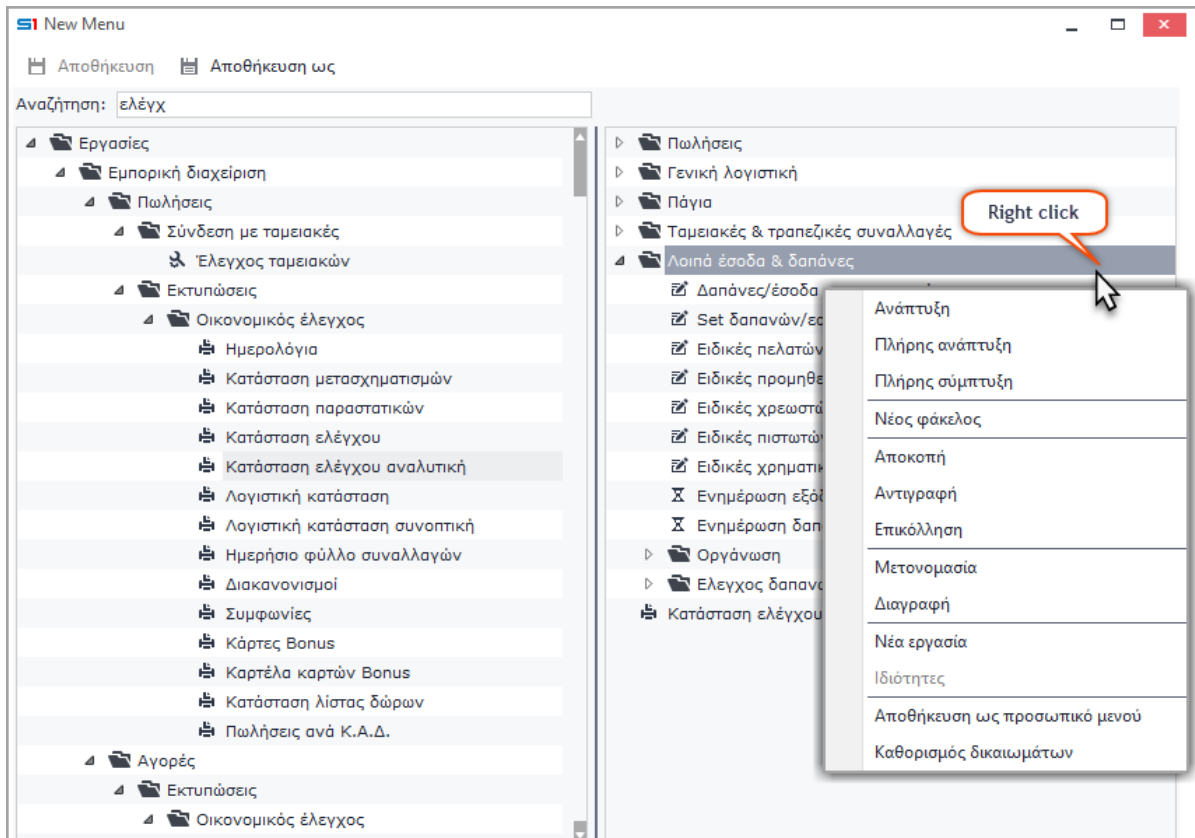

3

menu :

- menu - ,
- , , , drag& drop,
- menu , path directory,
- , menu, ,
- menu menu .
- .

4

Classic menu, « » . , Classic Menus, «: Menu (classic)».

, Classic menus.

Classic menus x

Εισαγωγή Εξαγωγή Αποστολή Νέα εγγραφή Μεταβολή Διαγραφή Access rights

Ομαδοποίηση

Ενότητα	Περιγραφή	Ημερομηνία	Πακέτο
[MENU]	Λογιστικό menu 1	14/8/2020 11:43:56 πμ	
[MENU]	HR menu	14/8/2020 10:51:29 πμ	

SI Λογιστικό menu

Αποθήκευση Αποθήκευση ως

Αναζήτηση:

- Εργασίες
 - Εμπορική διαχείριση
 - Διαχείριση υπηρεσιών
 - Διαχείριση παραγωγής
 - Χρηματοοικονομική διαχείριση
 - C.R.M.
- Γενική λογιστική
- Πάγια
- Ταμειακές & τραπεζικές συναλλαγές
- Λοιπά έσοδα & δαπάνες
- Κατάσταση ελέγχου
- Κατάσταση ελέγχου αναλυτική