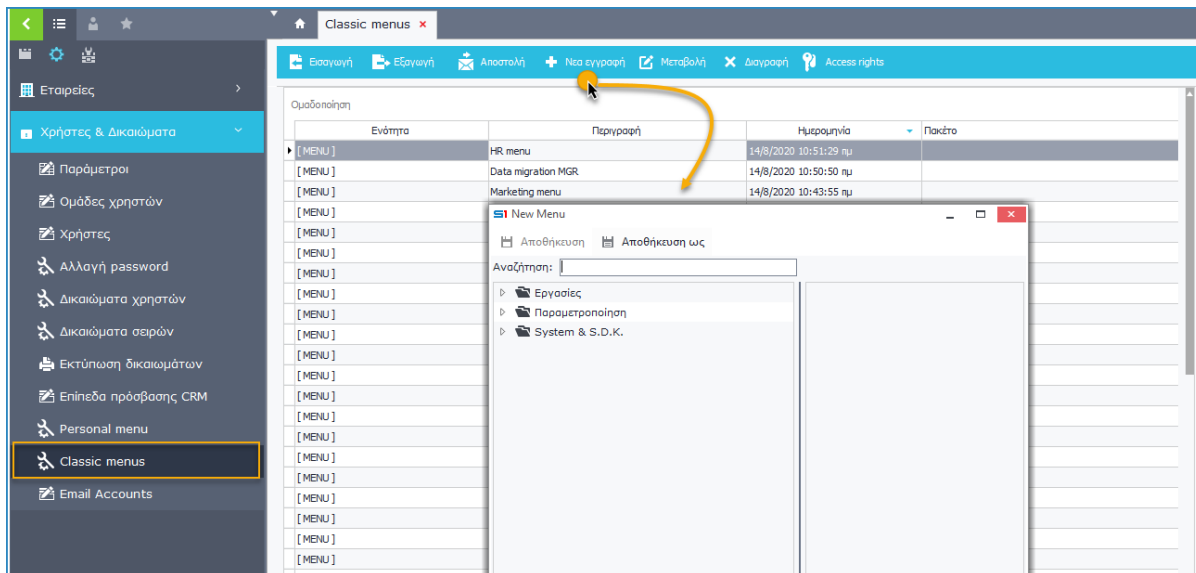

Classic menus

Your Rating:

Results:

2 rates

Classic menus

Classic menus menus Soft1.
Classic menus , O , ' Soft1 .

classic menu

Classic menu :

1
menu > & , Classic menus « ».

2
Drag & Drop , , pop-up , Soft1 .

, « » drag & drop menu.