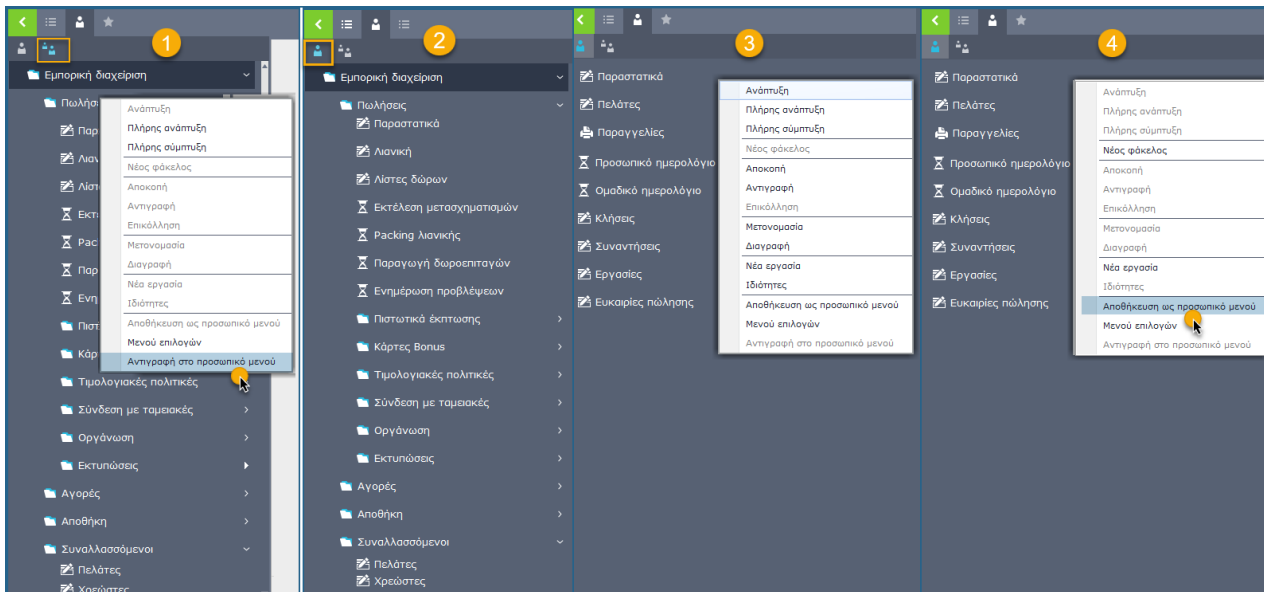

Δικαίωμα	
1	Menus: δικαίωμα χρήσης των Soft1 menus
2	Menus: δικαίωμα χρήσης προσωπικού menu
3	Soft1 portal: δικαίωμα πρόσβασης
4	Soft1 hyperlinks: δικαίωμα χρήσης
5	Οθόνες - επιλογή (δικαίωμα επιλογής των Soft1 οθονών)
6	Οθόνες - σχεδιασμός (δικαίωμα σχεδιασμού custom οθονών)
7	Οθόνες - defaults (δικαίωμα ορισμού default οθονών)
8	Ευρετήρια - επιλογή (δικαίωμα επιλογής των Soft1 ευρετηρίων)
9	Ευρετήρια - σχεδιασμός (δικαίωμα σχεδιασμού custom ευρετηρίων)
10	Ευρετήρια - defaults (δικαίωμα ορισμού default ευρετηρίων)
11	Εκτυπώσεις - επιλογή (δικαίωμα επιλογής των Soft1 εκτυπώσεων)
12	Εκτυπώσεις - σχεδιασμός (δικαίωμα σχεδιασμού custom εκτυπώσεων)
13	Εκτυπώσεις - defaults (δικαίωμα ορισμού default εκτυπώσεων)
14	Εκτυπώσεις - εκτέλεση (δικαίωμα εκτύπωσης σε draft ή image εκτυπωτή)
15	Exports - εκτέλεση (δικαίωμα εξαγωγής ευρετηρίων ή εκτυπώσεων σε αρχείο)
16	Imports - εκτέλεση (δικαίωμα εκτέλεσης imports)

- Personal Menu
- Menu
- Administrator

Personal Menu

menu, "Personal menu", :

1. "Personal menu" Soft1 menu. , Administrator .
2. E .
3. E Drag & Drop , , pop-up , Soft1 .
4. OK.
5. menu , .

Menu

menu, " menu" :

1. menu menu.
2. menu menu.
3. , , .
4. menu .
5. menu , .

Administrator

- "Personal menu" Soft1 menu > & .
- menu login Soft1 .
- menu Soft1 . 1000.xmln, , path C:\Users\[windows user name]\AppData\Roaming\SoftOne\Soft1 conection file name>\<1000.xmln>.
- menus , (copy) .xmln - user.xmln . user.xmln subdirectory (menu '), Notepad <New Text Document> Windows. , menu menu .