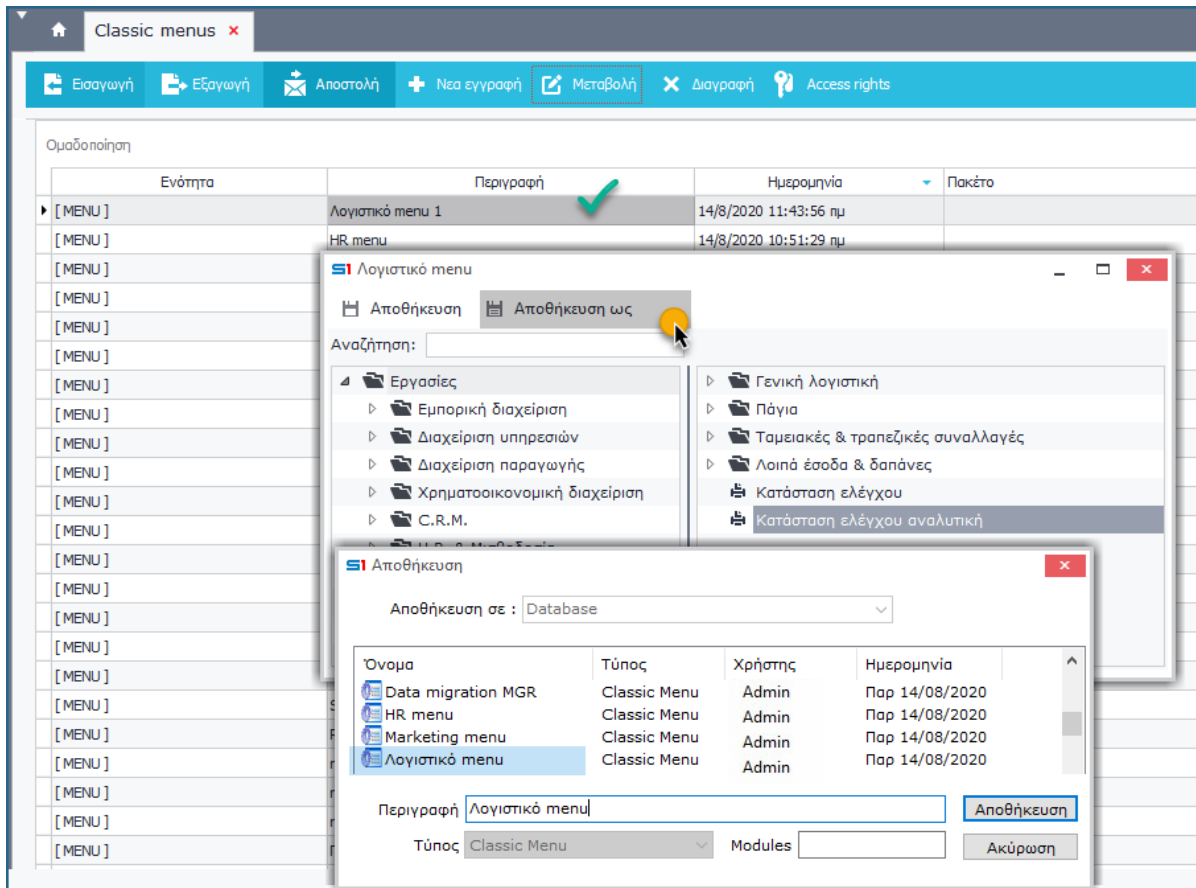

Classic menus drag & drop.

[Back to Top](#)